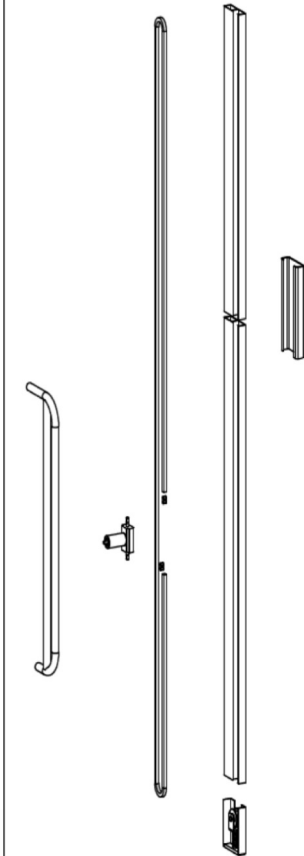

»HERRAJE BASCULANTE TIPO CADENA SIMPLE Y CONTRAPESO MARCA MEDVA MOD. RUBI SIMPLE.

TIRO DE CADENA SIMPLE

V3-09/2020

GUÍAS SIMPLES

A260.14101.00 - Alto guía 3m
 A260.14103.00 - Alto guía 6m

RUBI Directo guía

GB.BA254R04.00 - Monofásico 230V derecho
 GB.BA254L04.00 - Monofásico 230V izquierdo
 GB.BT254R04.00 - Trifásico 230/400V derecho
 GB.BT254L04.00 - Trifásico 230/400V izquierdo

RUBI Polongación

GB.DA254R04.00 - Monofásico 230V derecho
 GB.DA254L04.00 - Monofásico 230V izquierdo
 GB.DT254R04.00 - Trifásico 230/400V derecho
 GB.DT254L04.00 - Trifásico 230/400V izquierdo

95245.03 - Polongación reenvío Rubí

GEARBOX Directo guía

GB.BC094R04.00 - Motor 24Vdc derecho
 GB.BC094L04.00 - Motor 24Vdc izquierdo

GEARBOX Polongación

GB.DC094R04.01 - Motor 24Vdc derecho
 GB.DC094L04.01 - Motor 24Vdc izquierdo

95245.04 - Polongación reenvío Gearbox

GEARBOX Fijación pared

GB.CC094R24.00 - Motor 24Vdc derecho
 GB.CC094L24.00 - Motor 24Vdc izquierdo

95268.05 - Trans. motor exterior simple

95240.01 - KIT reenvío Z18 Gearbox
 95263.01 - KIT reenvío Z28 Gearbox